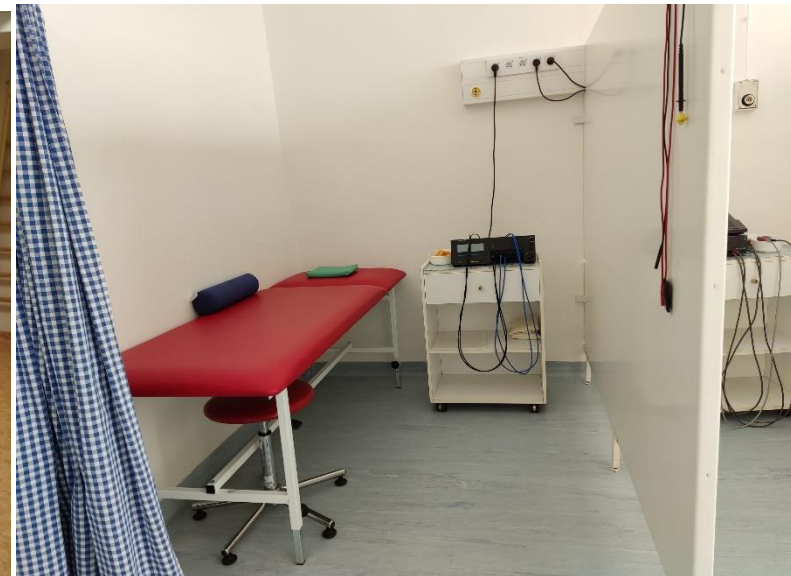

Praktická výučba