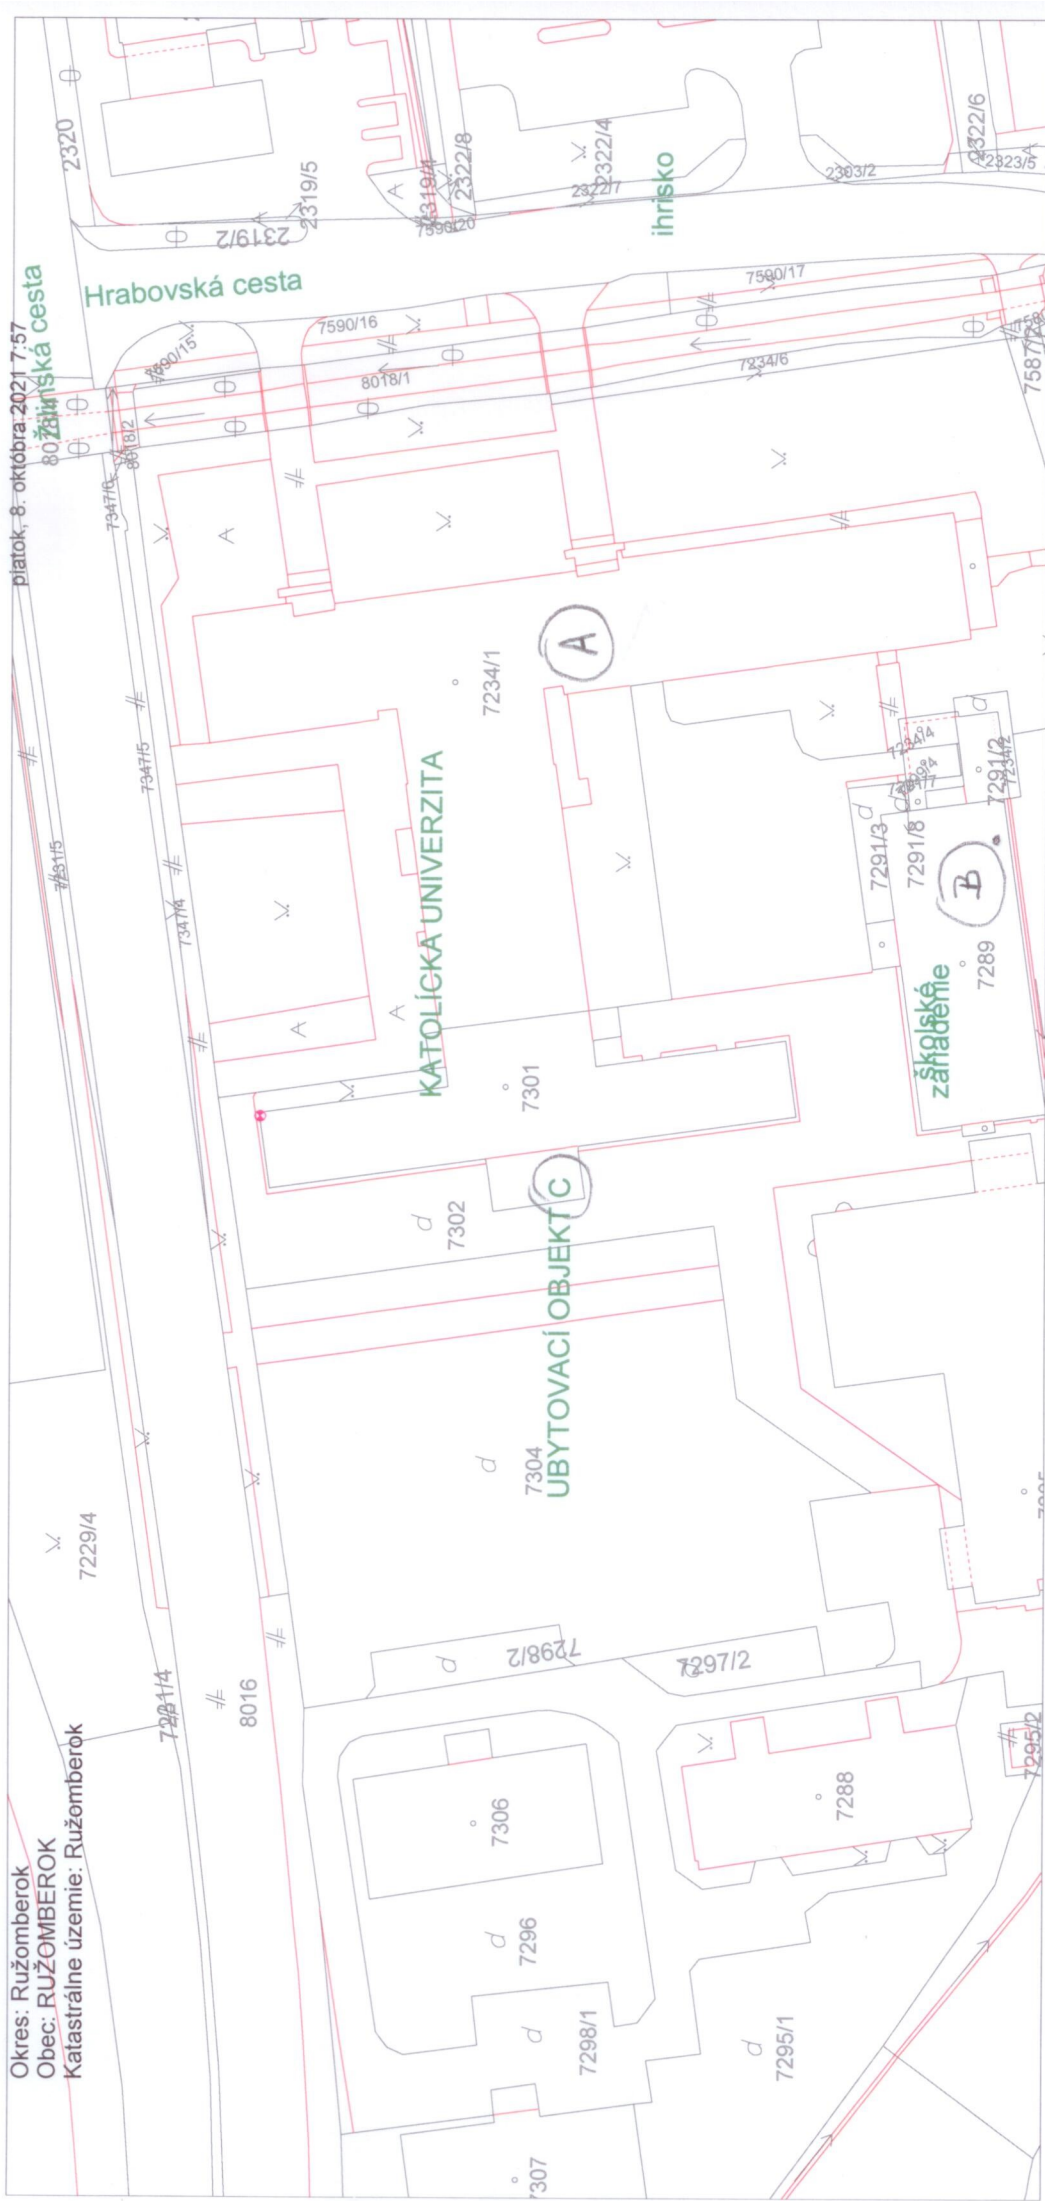

Úrad geodézie, kartografie a katastra Slovenskej republiky

Informatívna kópia z mapy

Vytvorené cez katastrálny portál

Okres: Ružomberok
Obec: RUŽOMBEROK
Katastrálne územie: Ružomberok

platok: 8. októbra 2021 7:57
80 žilinská cesta

SCALE 1 : 1 000