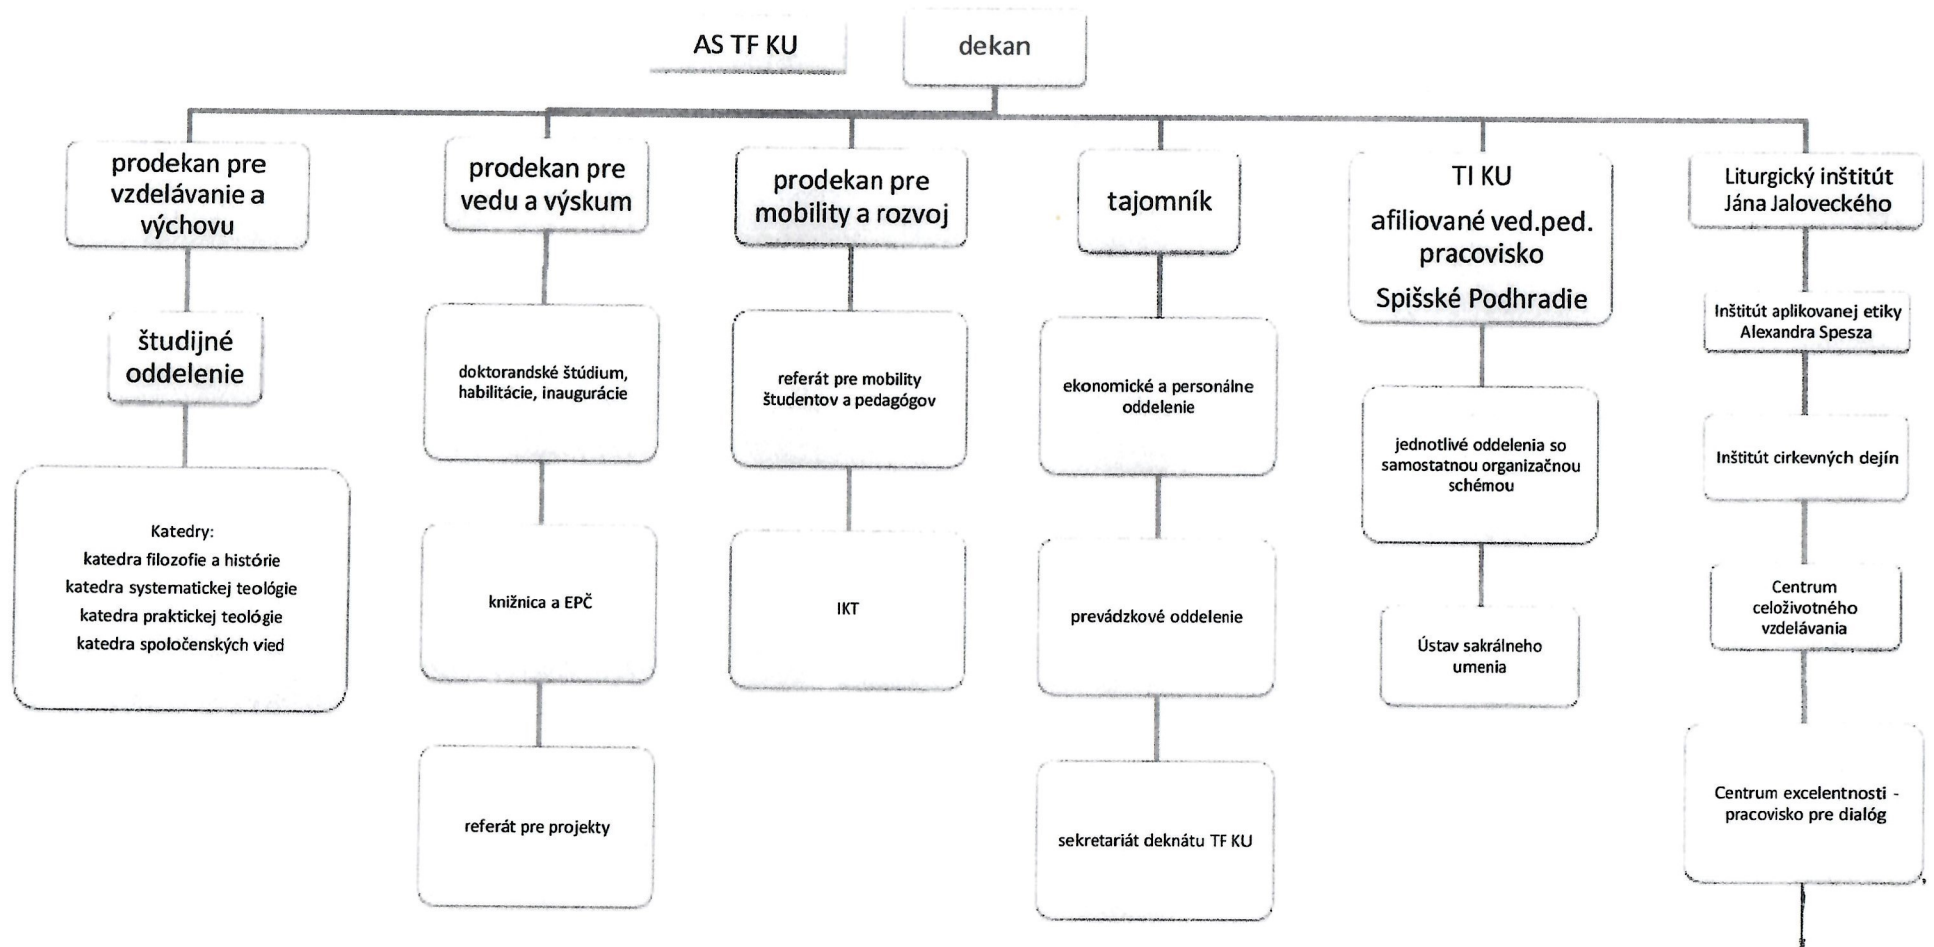

ORGANIZAČNÁ SCHÉMA TF KU

Špecializované pracovisko TF KU
Kňazský seminár sv. Karola
Boromejského Košice